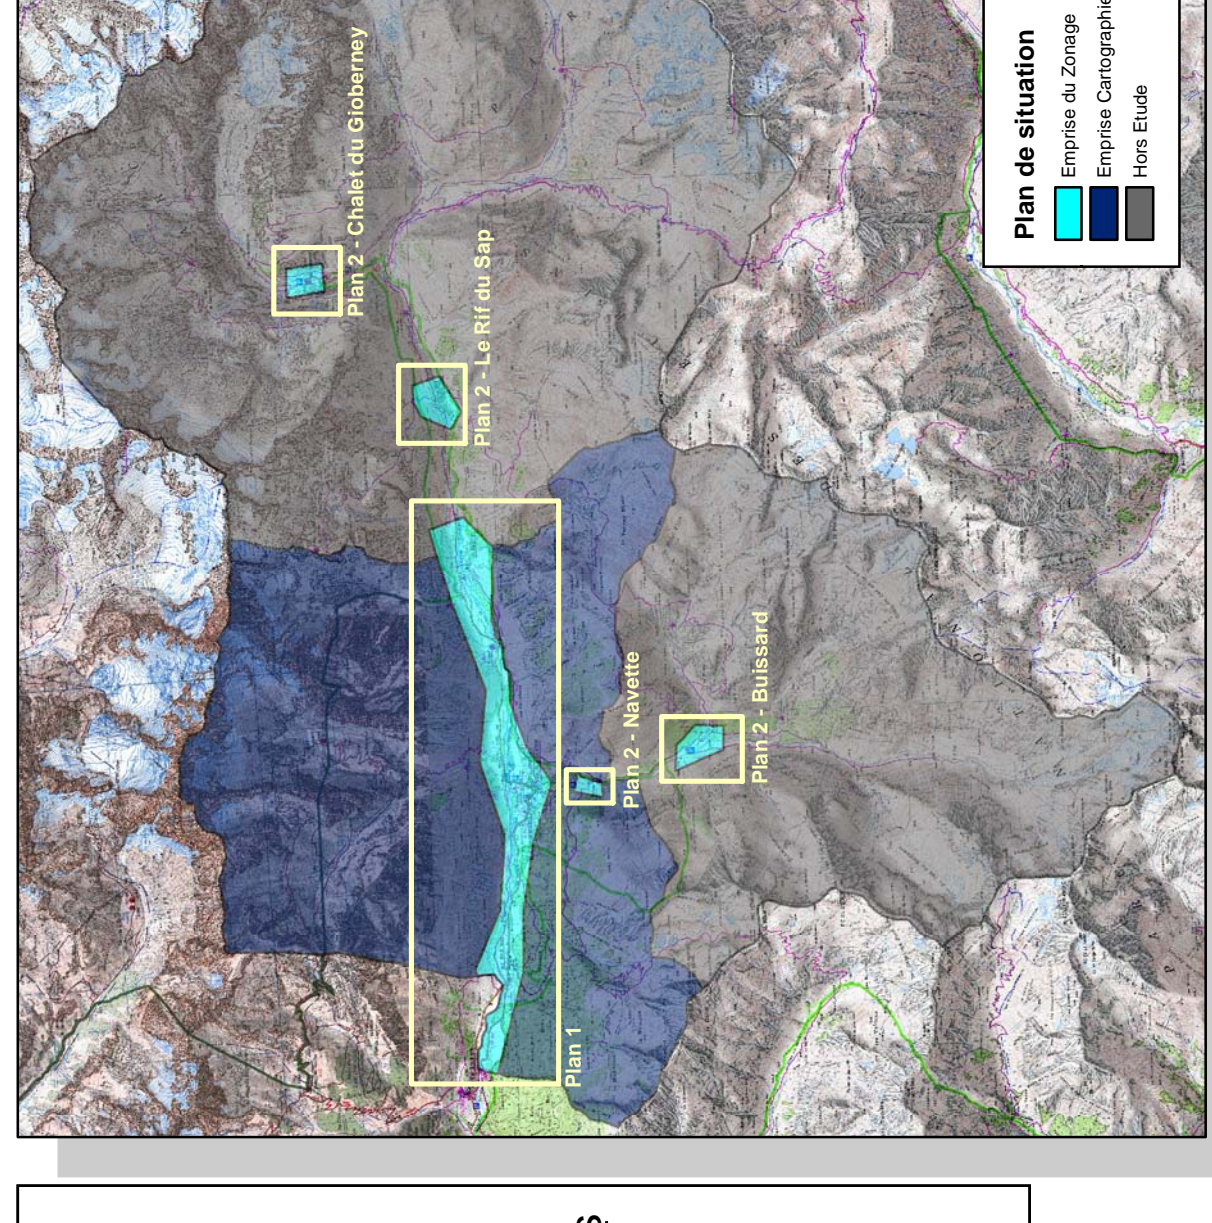

COMMUNE DE LA CHAPELLE EN VALGAUDEMAR

P.P.R.

Plan de Prévention des Risques naturels
prévisibles

ZONAGE RÉGLEMENTAIRE Plan n° 1 - La Chappelle

Service instructeur:
Direction Départementale des Territoires

Réalisation:
Service Départemental de Restauration des Terrains en Montagne
Office National des Forêts

ENQUÊTE PUBLIQUE

Zonage Réglementaire	
Zonage Réglementaire	
Zones non étudiées	
Zones non réglementées	
Zone constructibles sous conditions	
(In° renvoyant au règlement)	
Zones inconstructibles	
(In° renvoyant au règlement)	